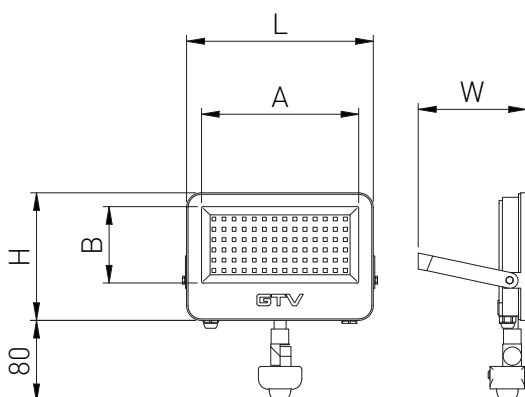

DOVER

Folder	Watt	Color	Light Output	PF	Barcode
LD-DOVER20W-PIR-CCT	20W	CCT	2200 lm	0,5	5902801658464
LD-DOVER30W-PIR-CCT	30W		3600 lm	0,9	5902801658495
LD-DOVER50W-PIR-CCT	50W		6000 lm		5902801658525

Folder	L [mm]	H [mm]	W [mm]	A [mm]	B [mm]
LD-DOVER20W-PIR-CCT	130	90	80	100	40
LD-DOVER30W-PIR-CCT	170	110	100	140	60
LD-DOVER50W-PIR-CCT	190	130	110	160	75